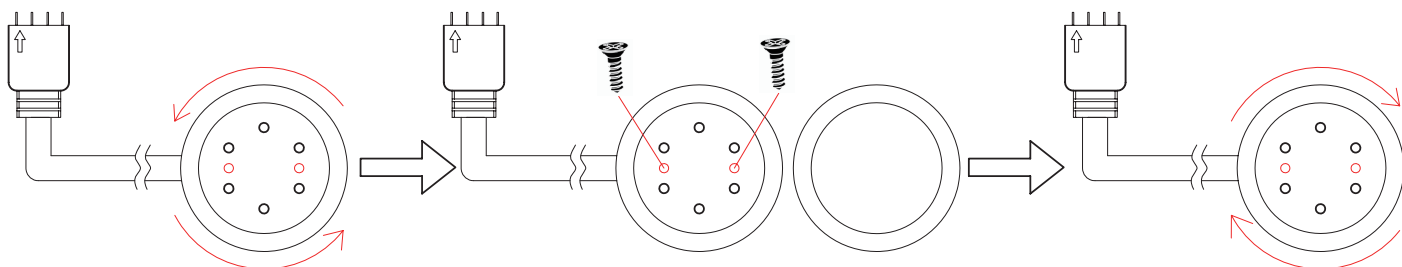

Zestaw 4x LED 2835 typu mini downlight

Przeznaczenie:

Oświetlenie kuchenne, szaf, biurek. Wewnętrzne oświetlenie przy minimalnym zużyciu energii.

Parametry:

Symbol:	oldl.bn.c1.5w45s
Moc wejściowa:	AC100-240V 50/60Hz
Moc wyjściowa:	DC 12V, 500mA
Moc:	1.5W
Typ diod LED:	SMD 2835
Ilość diod LED:	12szt/lampę
Ilość lumenów:	22-25lm/LED
CRI:	≥80Ra
Barwa:	biały naturalny (4000-4500K)
Wymiar lampy:	45x9mm
Temperatura pracy:	-40°C ~ 60°C
Temperatura przechowywania:	-50°C ~ 80°C
Wilgotność otoczenia:	10% - 85%
Klasa szczelności:	IP20

Schemat:

Instalacja:

Uwagi:

1. Przed instalacją proszę wyłączyć urządzenie z prądu.
2. Aby zapewnić trwałość, proszę nie instalować urządzenia wokół obszarów ciepła lub żrących materiałów.
3. Używać tylko w pomieszczeniach.
4. Podczas instalacji ostrożnie używać urządzenia.
5. Unikać uderzania podczas transportu lub w tranzycie, należy ostrożnie obchodzić się podczas przenoszenia, aby uniknąć uszkodzenia.
6. Dwa lata gwarancji w przypadku normalnego użytkowania.