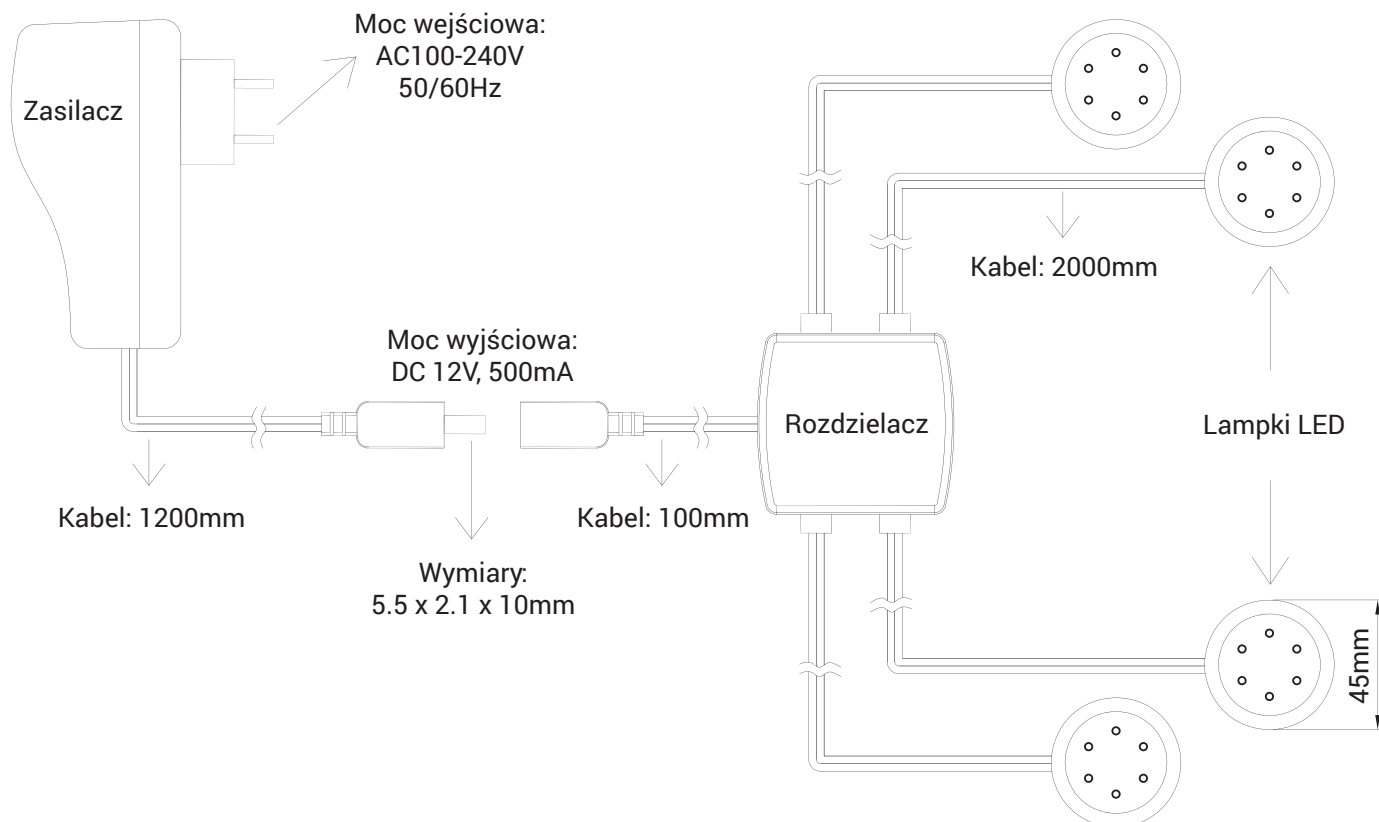

Zestaw 4x LED 2835 typu mini downlight

Przeznaczenie:

Oświetlenie kuchenne, szaf, biurek. Wewnętrzne oświetlenie przy minimalnym zużyciu energii.

Parametry:

Symbol:	oldl.bn.c1.5w45s
Moc wejściowa:	AC100-240V 50/60Hz
Moc wyjściowa:	DC 12V, 500mA
Moc:	1.5W
Typ diod LED:	SMD 2835
Ilość diod LED:	12szt/lampę
Ilość lumenów:	22-25lm/LED
CRI:	≥80Ra
Barwa:	biały naturalny (4000-4500K)
Wymiar lampy:	45x9mm
Temperatura pracy:	-40°C ~ 60°C
Temperatura przechowywania:	-50°C ~ 80°C
Wilgotność otoczenia:	10% - 85%
Klasa szczelności:	IP20

Schemat: