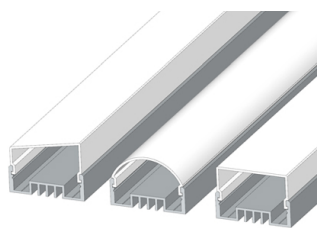

PROFIL LSS srebrny

Symbol:	OLT.PR-LSS-2.0-sa
Material:	aluminium anodowane
Kolor:	srebrny
Długość:	2m
Wymiary:	12mm x 34mm (wysokość z szerokość)
Sposób montażu:	za pomocą wkrętów

Akcesoria:

- Osłona trapezowa: OLT.OSL.RST-ML-2.0
- Zaślepka trapezowa prawa: OLT.ZS.TP
- Zaślepka trapezowa lewa: OLT.ZS.TL
- Osłona prostokątna: OLT.OSL.RSP-ML-2.0
- Zaślepka prostokątna: OLT.ZS.P
- Osłona owalna: OLT.OSL.RSR-ML-2.0
- Zaślepka owalna: OLT.ZS.R