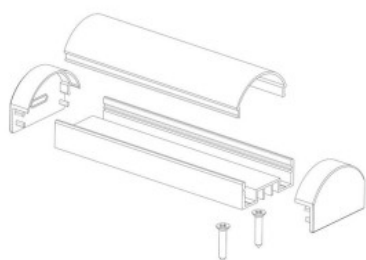

PROFIL LSS srebrny

Symbol:	OLT.PR-LSS-2.0-sa
Material:	aluminium anodowane
Kolor:	srebrny
Długość:	2m
Wymiary:	12mm x 34mm (wysokość z szerokość)
Sposób montażu:	za pomocą wkrętów

Akcesoria:

- Osłona trapezowa: OLT.OSL.RST-ML-2.0
- Zaślepka trapezowa prawa: OLT.ZS.TP
- Zaślepka trapezowa lewa: OLT.ZS.TL
- Osłona prostokątna: OLT.OSL.RSP-ML-2.0
- Zaślepka prostokątna: OLT.ZS.P
- Osłona owalna: OLT.OSL.RSR-ML-2.0
- Zaślepka owalna: OLT.ZS.R