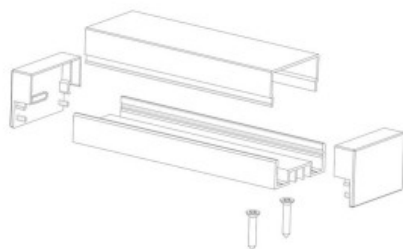

PROFIL LSS srebrny

Symbol:	OLT.PR-LSS-2.0-sa
Material:	aluminium anodowane
Kolor:	srebrny
Długość:	2m
Wymiary:	12mm x 34mm (wysokość z szerokość)
Sposób montażu:	za pomocą wkrętów

Akcesoria:

- Osłona trapezowa: OLT.OSL.RST-ML-2.0
- Zaślepka trapezowa prawa: OLT.ZS.TP
- Zaślepka trapezowa lewa: OLT.ZS.TL
- Osłona prostokątna: OLT.OSL.RSP-ML-2.0
- Zaślepka prostokątna: OLT.ZS.P
- Osłona owalna: OLT.OSL.RSR-ML-2.0
- Zaślepka owalna: OLT.ZS.R