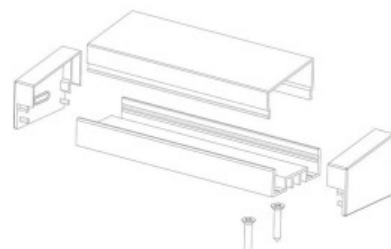

PROFIL LSS srebrny

Symbol:	OLT.PR-LSS-2.0-sa
Material:	aluminium anodowane
Kolor:	srebrny
Długość:	2m
Wymiary:	12mm x 34mm (wysokość z szerokość)
Sposób montażu:	za pomocą wkrętów

Akcesoria:

- Osłona trapezowa: OLT.OSL.RST-ML-2.0
- Zaślepka trapezowa prawa: OLT.ZS.TP
- Zaślepka trapezowa lewa: OLT.ZS.TL
- Osłona prostokątna: OLT.OSL.RSP-ML-2.0
- Zaślepka prostokątna: OLT.ZS.P
- Osłona owalna: OLT.OSL.RSR-ML-2.0
- Zaślepka owalna: OLT.ZS.R