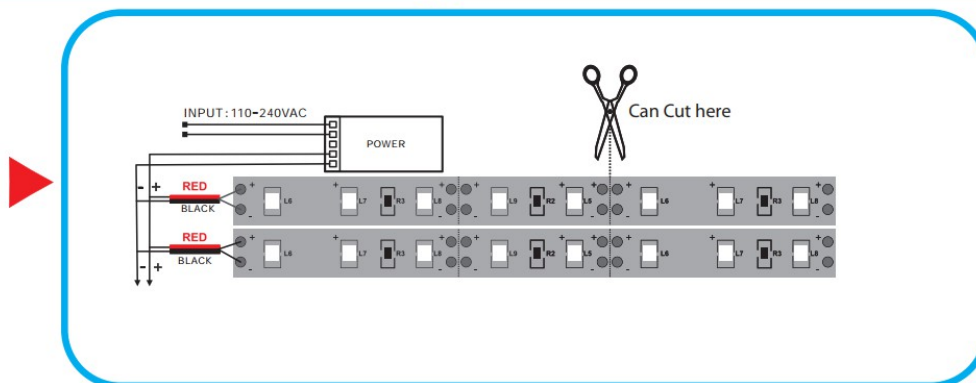

Taśma LED 24V dioda 5050

Główne parametry:

Wymiary:

Schemat podłączenia:

Waterproof strips without tubes can stick directly with the 3M tape.

Waterproof strips with tubes add 2 clips per meter, 3 pcs clips/2m, 4 pcs clips/3m.....

Connection illustration
(single color)

Symbol Micros	Barwa światła	Ilość LED	Strumień świetlny	Wymiary	Kolor podłoża	Moc
OLTBC150B20b24s	Biała ciepła (3000K)	150	1439 lm	10mm x 5m	Biały	33.6W
OLTBZ150B20b24s	Biała zimna (6300K)	150	1683 lm	10mm x 5m	Biały	33.6W
OLTF150B20b24s	RGB	150	620 lm	10mm x 5m	Biały	32W
OLTBC300B20b24s	Biała ciepła (3000K)	300	3250 lm	10mm x 5m	Biały	42W
OLTBN300B20b24s	Biała naturalna (4000K)	300	3600 lm	10mm x 5m	Biały	72W
OLTBZ300B20b24s	Biała zimna (6300K)	300	3600 lm	10mm x 5m	Biały	42W
OLTF300B20b24s	RGB	300	1750 lm	10mm x 5m	Biały	70W
OLTBN600B20b24s	Biała naturalna (4000K)	600	7500 lm	15mm x 5m	Biały	144W