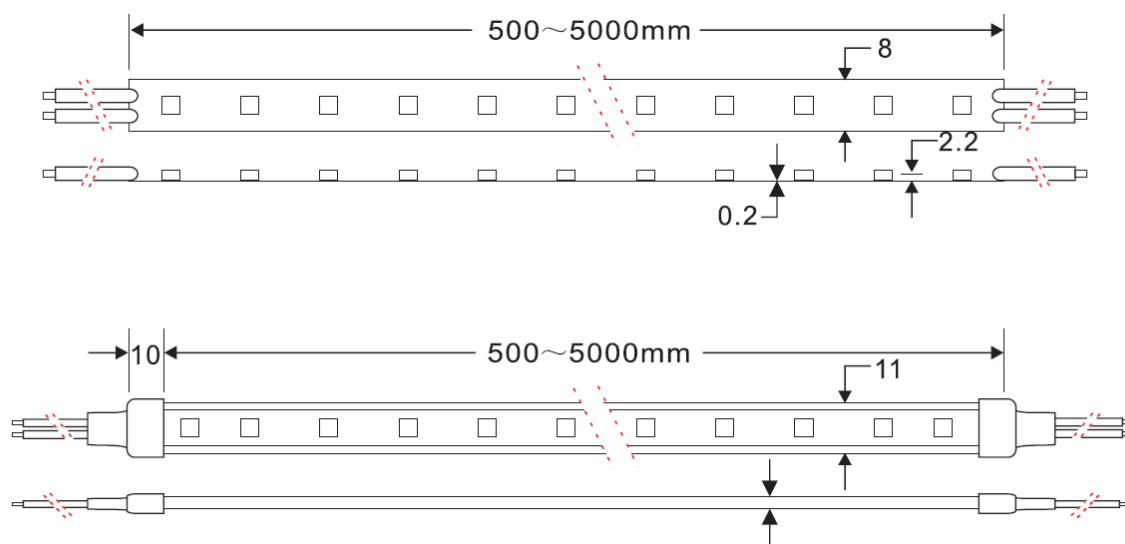

Taśma LED 24V dioda 5050

Główne parametry:

Wymiary:

Schemat podłączenia:

Waterproof strips without tubes can stick directly with the 3M tape.

Waterproof strips with tubes add 2 clips per meter, 3 pcs clips/2m, 4 pcs clips/3m.....

Connection illustration
(single color)

Symbol Micros	Barwa światła	Ilość LED	Strumień świetlny	Wymiary	Kolor podłoża	Moc
OLTBC150B20b24s	Biała ciepła (3000K)	150	1439 lm	10mm x 5m	Biały	33.6W
OLTBZ150B20b24s	Biała zimna (6300K)	150	1683 lm	10mm x 5m	Biały	33.6W
OLTF150B20b24s	RGB	150	620 lm	10mm x 5m	Biały	32W
OLTBC300B20b24s	Biała ciepła (3000K)	300	3250 lm	10mm x 5m	Biały	42W
OLTBN300B20b24s	Biała naturalna (4000K)	300	3600 lm	10mm x 5m	Biały	72W
OLTBZ300B20b24s	Biała zimna (6300K)	300	3600 lm	10mm x 5m	Biały	42W
OLTF300B20b24s	RGB	300	1750 lm	10mm x 5m	Biały	70W
OLTBN600B20b24s	Biała naturalna (4000K)	600	7500 lm	15mm x 5m	Biały	144W