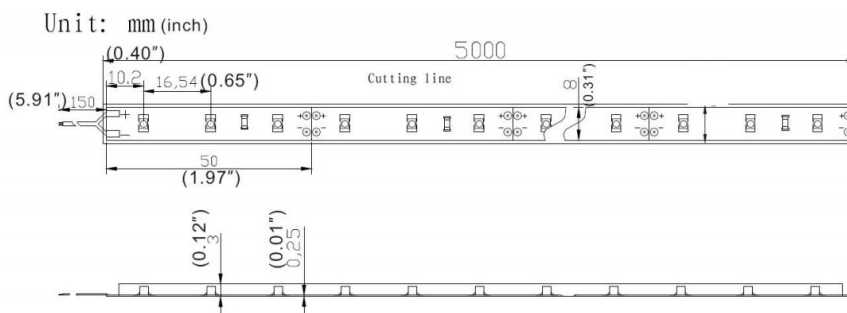

Taśma LED boczna 12V dioda 335

Główne parametry:

Wymiary:

Symbol Micros	Barwa światła	Ilość LED	Strumień świetlny	Wymiary	Kolor podłoża	Moc
OLTBZ300F20b12ut	biała zimna (6000K)	300	2100 lm	5 mm x 5m	białe tło	24W
OLTBC300F20b12ut	biała ciepła (3000K)	300	2100 lm	5 mm x 5m	białe tło	24W
OLTC300F20b12ut	czerwona (625nm)	300	2100 lm	5 mm x 5m	białe tło	24W
OLTZ300F20b12ut	zielona (520nm)	300	2100 lm	5 mm x 5m	białe tło	24W
OLTN300F20b12ut	niebieska (463nm)	300	2100 lm	5 mm x 5m	białe tło	24W
OLTY300F20b12ut	żółta (587nm)	300	2100 lm	5 mm x 5m	białe tło	24W
OLTBZ600F20b12ut	biała zimna (6000k)	600	4200 lm	5 mm x 5m	białe tło	48W
OLTBC600F20b12ut	biała ciepła (3000k)	600	4200 lm	5 mm x 5m	białe tło	48W
OLTC600F20b12ut	czerwona (625nm)	600	4200 lm	5 mm x 5m	białe tło	48W
OLTZ600F20b12ut	zielona (520nm)	600	4200 lm	5 mm x 5m	białe tło	48W
OLTN600F20b12ut	niebieska (463nm)	600	4200 lm	5 mm x 5m	białe tło	48W
OLTY600F20b12ut	żółta (587nm)	600	4200 lm	5 mm x 5m	białe tło	48W