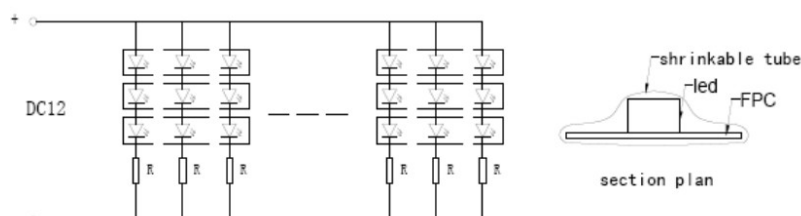

# Taśma LED 5V dioda 2835

## Główne parametry:

## Wymiary:

## Schemat podłączenia:

Symbol Micros	Barwa światła	Ilość LED	Strumień świetlny	Wymiary	Kolor podłoża	Moc
OLTBZ300C20b5s	biała zimna (6000K)	300	3600 lm	8mm x 5m	białe tło	60W
OLTBC300C20b5s	biała ciepła (3000K)	300	3600 lm	8mm x 5m	białe tło	60W
OLTC300C20b5s	czerwona (623nm)	300	3600 lm	8mm x 5m	białe tło	60W
OLTZ300C20b5s	zielona (523nm)	300	3600 lm	8mm x 5m	białe tło	60W
OLTN300C20b5s	niebieska (463nm)	300	3600 lm	8mm x 5m	białe tło	60W
OLTY300C20b5s	żółta (587nm)	300	3600 lm	8mm x 5m	białe tło	60W