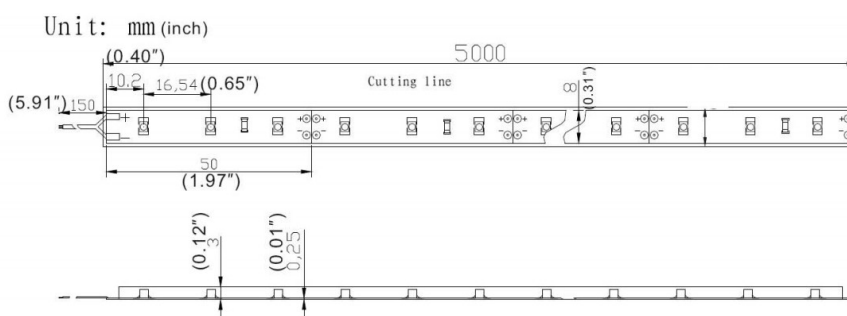

# Taśma LED 5V dioda 2835

## Wymiary:

## Schemat podłączenia:

Symbol Micros	Barwa światła	Ilość LED	Strumień świetlny	Wymiary	Kolor podłoża	Moc
OLTBZ300C20b5s	biała zimna (6000K)	300	3600 lm	8mm x 5m	białe tło	60W
OLTBC300C20b5s	biała ciepła (3000K)	300	3600 lm	8mm x 5m	białe tło	60W
OLTC300C20b5s	czerwona (623nm)	300	3600 lm	8mm x 5m	białe tło	60W
OLTZ300C20b5s	zielona (523nm)	300	3600 lm	8mm x 5m	białe tło	60W
OLTN300C20b5s	niebieska (463nm)	300	3600 lm	8mm x 5m	białe tło	60W
OLTY300C20b5s	żółta (587nm)	300	3600 lm	8mm x 5m	białe tło	60W