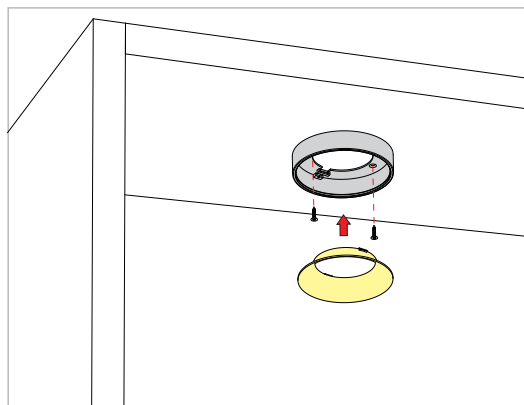

# ZESTAW 3 IDET z zasilaczem wtyczkowym i wył. + rozdzielacz

kolor obudowy

● aluminium / aluminium / aluminium

kolor światła

● biały ciepły / warm white / warmweiß